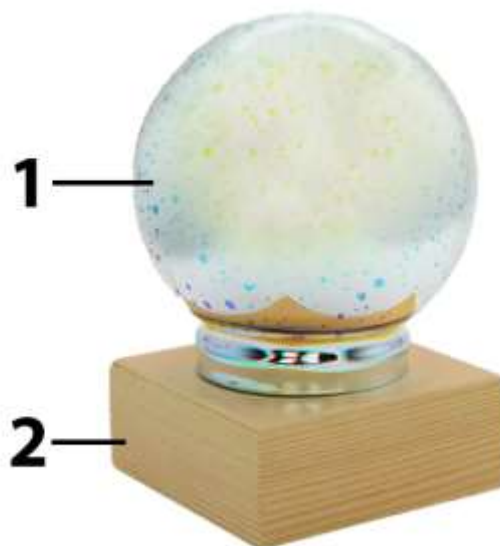

KOMPONENSEK